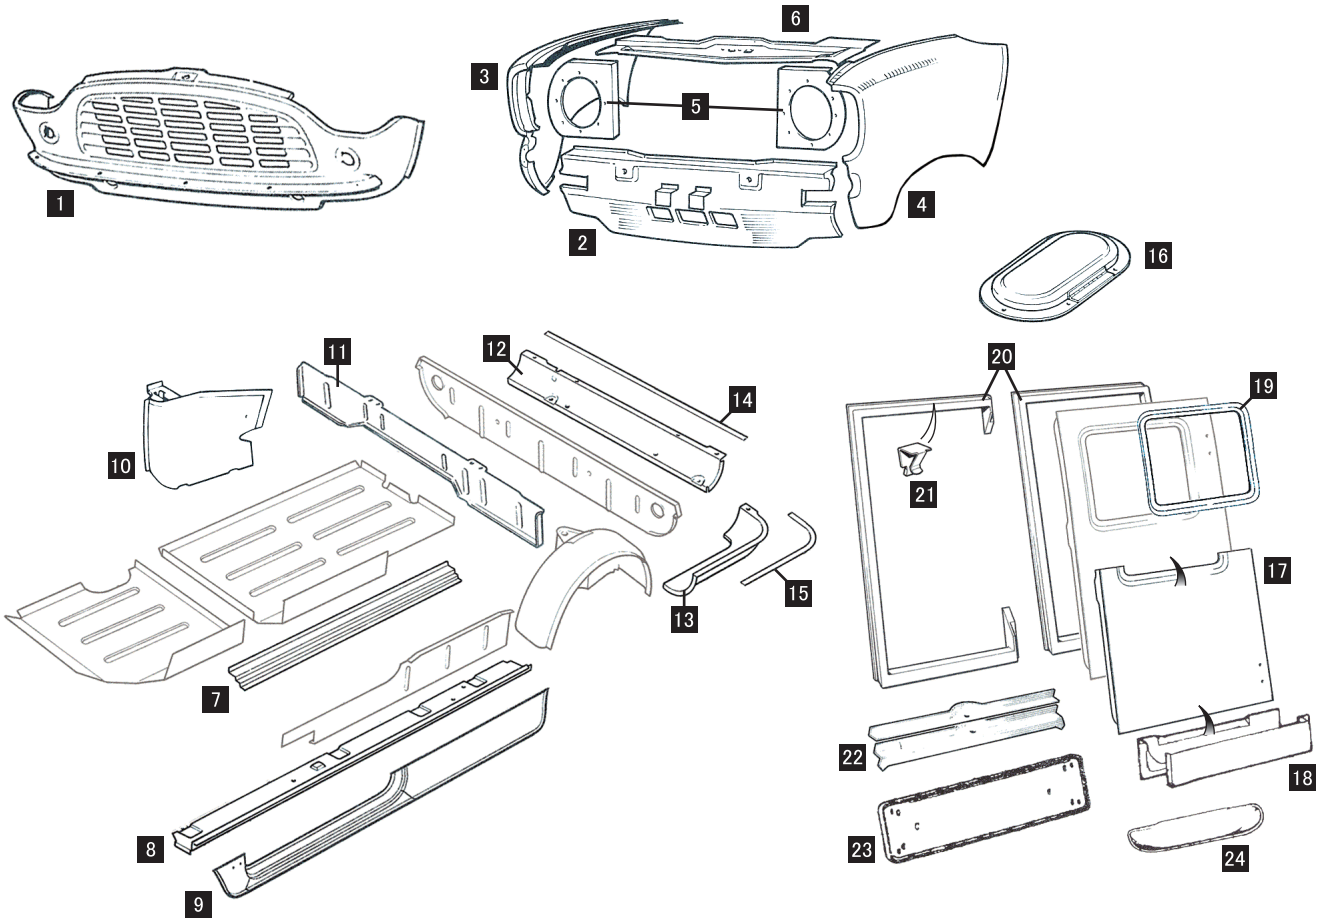

VAN / CLUBMAN PARTS

PARTS NUMBER	DESCRIPTION	PRICE	REMARK
1 AAM1106	グリルパネル	¥ 58,000	VAN/PICKUP
2 AAM1022	(F) ロアパネル	¥ 33,000	CLUBMAN/1275GT
3 CZH408	(F) フェンダー (RH)	¥ 28,000	"
4 CZH409	" (LH)	¥ 28,000	"
5 CZH120	ヘッドランプマウントパネル (RH)	¥ 4,000	"
	" (LH)	¥ 4,000	"
6 CZH149	ボンネットロックパネル	¥ 12,000	"
7 BHM13	トラスステップパネル	¥ 5,800	全車
8 14A9026/1	シールパネル (RH)	¥ 9,800	VAN/ESTATE
	" (LH)	¥ 9,800	"
9 MS47R	サイドリアリアパネル (RH)	¥ 14,000	"
	" (LH)	¥ 14,000	"
10 24A565	コンパニオンボックス (RH)	¥ 13,000	"
	" (LH)	¥ 13,000	"
11 24A2100	トランクフロアトップレール	¥ 15,900	"
12 14A8154	ロアスカートパネル	¥ 8,000	"
13 14A6908	コーナーパネル (RH)	¥ 5,300	"
	" (LH)	¥ 5,300	"
14 BMP130	センターフィニッシャー	¥ 3,800	"
15 BMP131	コーナーフィニッシャー (左右共通)	¥ 4,200	"

PARTS NUMBER	DESCRIPTION	PRICE	REMARK
16 88G486	ルーフベンチレーテッドASSY	NLA	VAN
17 14A8096PZ	バックドアリアパネル (RH)	NLA	VAN/ESTATE
	" (LH)	¥ 13,000	"
18 14A8096RR	バックドアリアパネル (RH)	NLA	"
	" (LH)	¥ 13,000	"
19 14A7210	ウェザーシール (左右共通)	¥ 8,500	"
20 14A7608/9	ウェザーシールセット (左右セット)	¥ 20,000	"
21 14A6585	" クリップ	¥ 600	"
22 14A7034S	ステップパネル	NLA	"
23 14A7552	(R) ナンバープレート	¥ 5,500	"
24 14A7550	(R) バンパー	¥ 14,000	"