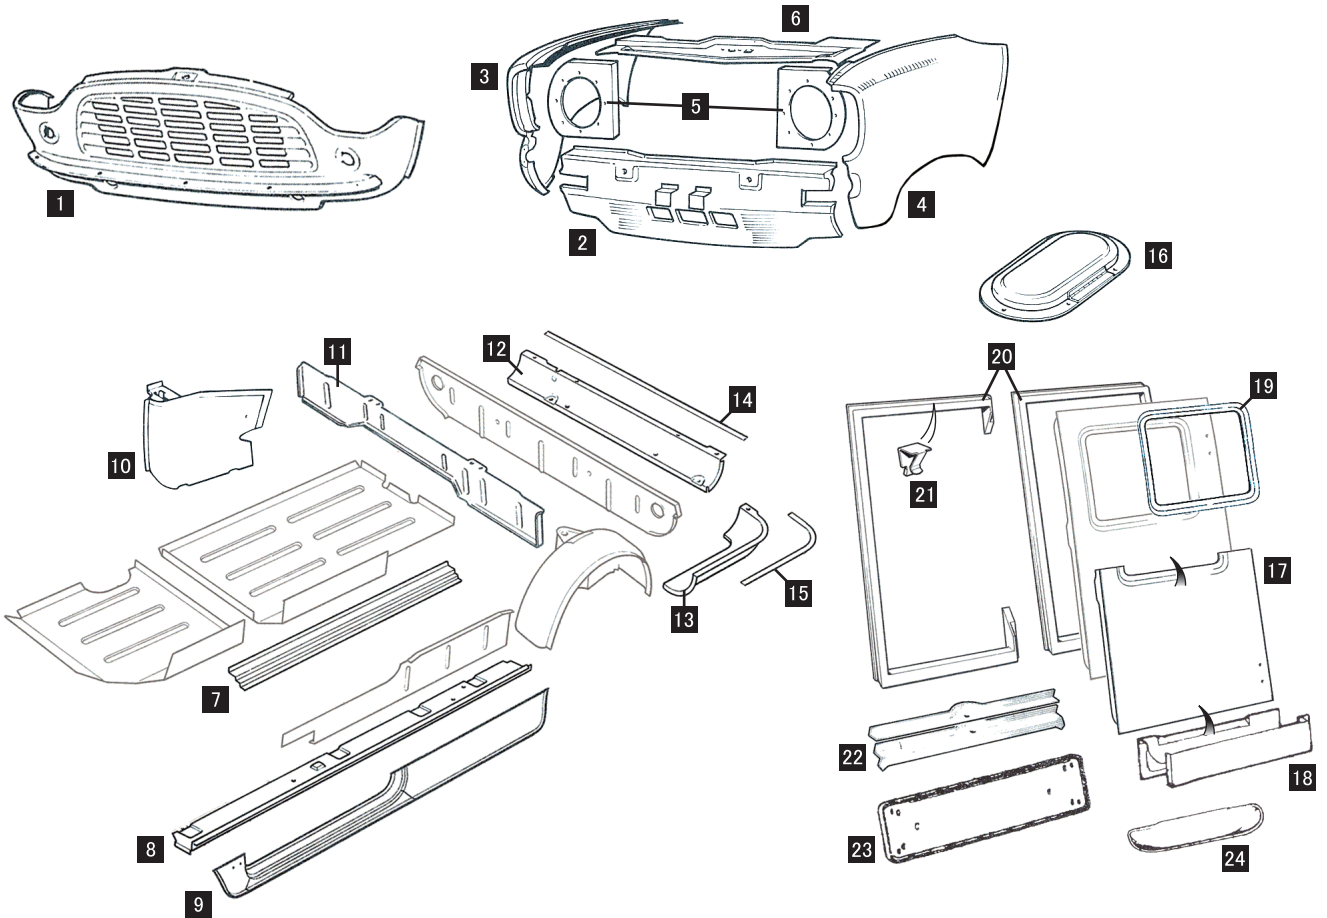

VAN / CLUBMAN PARTS

PARTS NUMBER	DESCRIPTION	PRICE	REMARK
1 AAM1106	グリルパネル	¥ 58,000	VAN/PICKUP
2 AAM1022	(F) ロアパネル	¥ 33,000	CLUBMAN/1275GT
3 CZH408	(F) フェンダー (RH)	¥ 23,000	"
4 CZH409	" (LH)	¥ 23,000	"
5 CZH120	ヘッドランプマウントパネル (RH)	¥ 4,000	"
CZH121	" (LH)	¥ 4,000	"
6 CZH149	ボンネットロックパネル	¥ 12,000	"
7 BHM13	トラスステップパネル	¥ 5,800	全車
8 14A9026/1	シールパネル (RH)	¥ 9,800	VAN/ESTATE
14A9027/1	" (LH)	¥ 9,800	"
9 MS47R	サイドリアリアパネル (RH)	¥ 14,000	"
MS47L	" (LH)	¥ 14,000	"
10 24A565	コンパニオンボックス (RH)	¥ 13,000	"
24A566	" (LH)	¥ 13,000	"
11 24A2100	トランクフロアトップレール	¥ 15,900	"
12 14A8154	ロアスカートパネル	¥ 8,000	"
13 14A6908	コーナーパネル (RH)	¥ 5,300	"
14A6909	" (LH)	¥ 5,300	"
14 BMP130	センターフィニッシャー	¥ 3,800	"
15 BMP131	コーナーフィニッシャー (左右共通)	¥ 4,200	"

PARTS NUMBER	DESCRIPTION	PRICE	REMARK
16 88G486	ルーフベンチレーテッドASSY	NLA	VAN
17 14A8096PZ	バックドアリアパネル (RH)	NLA	VAN/ESTATE
14A8097PZ	" (LH)	¥ 13,000	"
18 14A8096RR	バックドアリアパネル (RH)	NLA	"
14A8097RL	" (LH)	¥ 13,000	"
19 14A7210	ウェザーシール (左右共通)	¥ 8,500	"
20 14A7608/9	ウェザーシールセット (左右セット)	¥ 20,000	"
21 14A6585	" クリップ	¥ 600	"
22 14A7034S	ステップパネル	NLA	"
23 14A7552	(R) ナンバープレート	¥ 5,500	"
24 14A7550	(R) バンパー	¥ 14,000	"