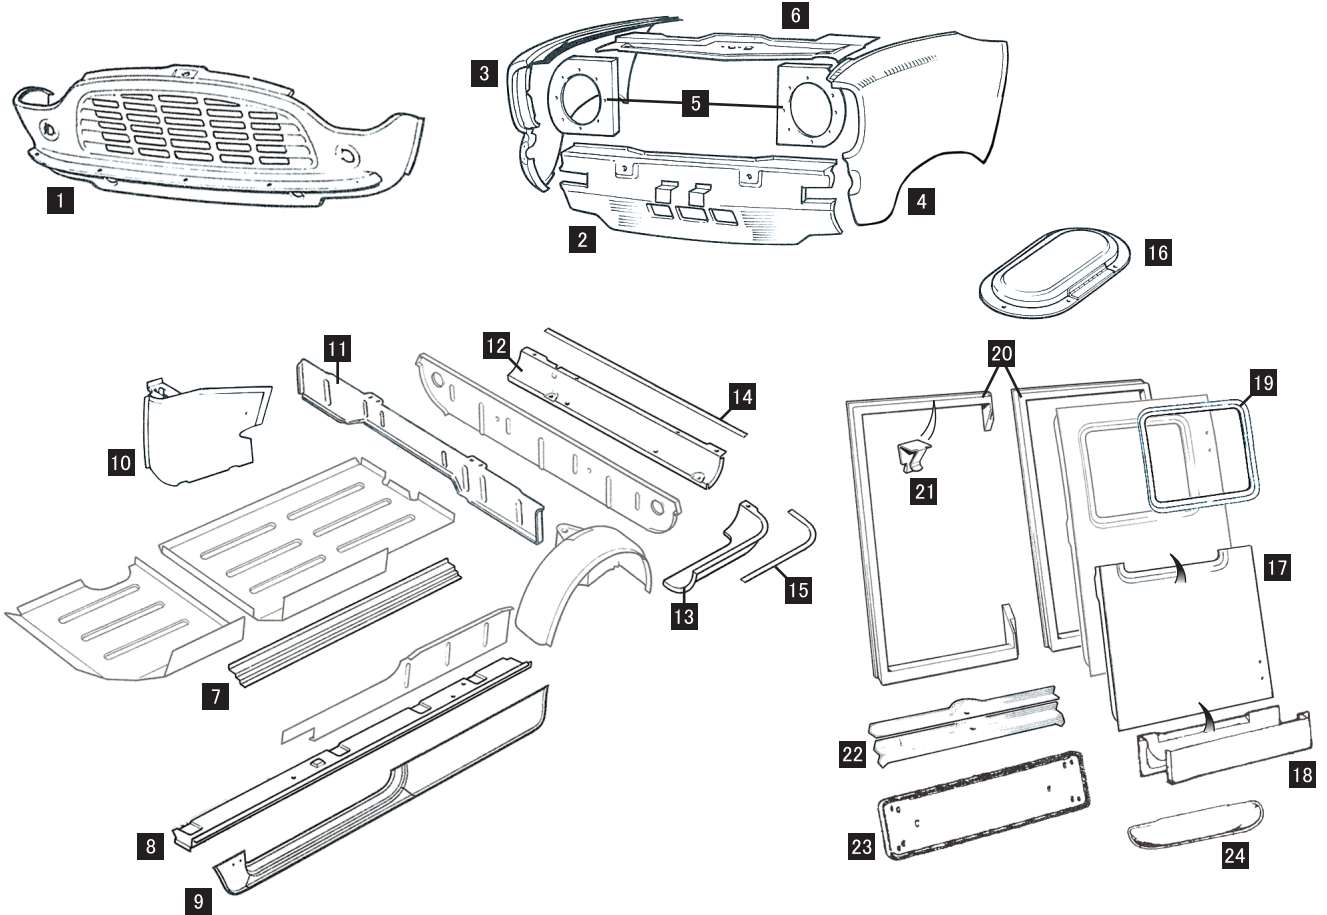

VAN / CLUBMAN PARTS

PARTS NUMBER	DESCRIPTION	PRICE	REMARK
1 AAM1106	グリルパネル	¥ 58,000	VAN/PICKUP
2 AAM1022	(F) ロアパネル	¥ 33,000	CLUBMAN/1275GT
3 CZH408	(F) フェンダー (RH)	¥ 28,000	"
4 CZH409	" (LH)	¥ 28,000	"
5 CZH120	ヘッドランプマウントパネル (RH)	¥ 4,000	"
CZH121	" (LH)	¥ 4,000	"
6 CZH149	ボンネットロックパネル	¥ 12,000	"
7 BHM13	トラスステップパネル	¥ 5,800	全車
8 14A9026/1	シールパネル (RH)	¥ 9,800	VAN/ESTATE
14A9027/1	" (LH)	¥ 9,800	"
9 MS47R	サイドリアリアパネル (RH)	¥ 14,000	"
MS47L	" (LH)	¥ 14,000	"
10 24A565	コンパニオンボックス (RH)	¥ 13,000	"
24A566	" (LH)	¥ 13,000	"
11 24A2100	トランクフロアトップレール	¥ 15,900	"
12 14A8154	ロアスカートパネル	¥ 8,000	"
13 14A6908	コーナーパネル (RH)	¥ 5,300	"
14A6909	" (LH)	¥ 5,300	"
14 BMP130	センターフィニッシャー	¥ 3,800	"
15 BMP131	コーナーフィニッシャー (左右共通)	¥ 4,200	"

PARTS NUMBER	DESCRIPTION	PRICE	REMARK
16 88G486	ルーフベンチレーテッドASSY	NLA	VAN
17 14A8096PZ	バックドアリアパネル (RH)	NLA	VAN/ESTATE
14A8097PZ	" (LH)	¥ 13,000	"
18 14A8096RR	バックドアリアパネル (RH)	NLA	"
14A8097RL	" (LH)	¥ 13,000	"
19 14A7210	ウェザースील (左右共通)	¥ 8,500	"
20 14A7608/9	ウェザースीलセット (左右セット)	¥ 20,000	"
21 14A6585	" クリップ	¥ 600	"
22 14A7034S	ステップパネル	NLA	"
23 14A7552	(R) ナンバープレート	¥ 5,500	"
24 14A7550	(R) バンパー	¥ 14,000	"