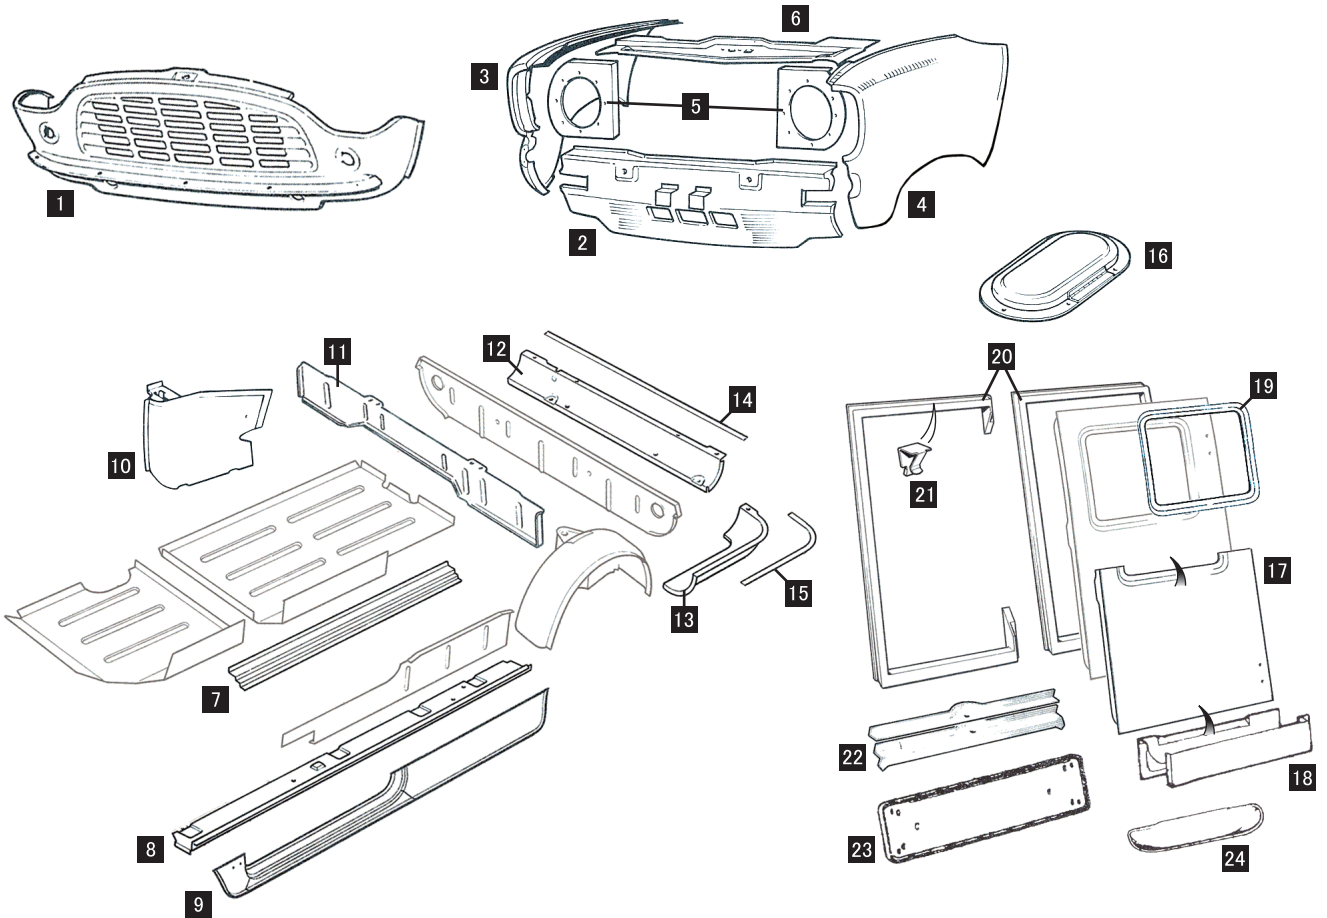

VAN / CLUBMAN PARTS

PARTS NUMBER	DESCRIPTION	PRICE	REMARK
1 AAM1106	グリルパネル	¥ 58,000	VAN/PICKUP
2 AAM1022	(F) ロアパネル	¥ 33,000	CLUBMAN/1275GT
3 CZH408	(F) フェンダー (RH)	¥ 28,000	"
4 CZH409	" (LH)	¥ 28,000	"
5 CZH120	ヘッドランプマウントパネル (RH)	¥ 4,000	"
CZH121	" (LH)	¥ 4,000	"
6 CZH149	ボンネットロックパネル	¥ 12,000	"
7 BHM13	トラスステップパネル	¥ 5,800	全車
8 14A9026/1	シールパネル (RH)	¥ 9,800	VAN/ESTATE
14A9027/1	" (LH)	¥ 9,800	"
9 MS47R	サイドリアリアパネル (RH)	¥ 14,000	"
MS47L	" (LH)	¥ 14,000	"
10 24A565	コンパニオンボックス (RH)	¥ 13,000	"
24A566	" (LH)	¥ 13,000	"
11 24A2100	トランクフロアトップレール	¥ 15,900	"
12 14A8154	ロアスカートパネル	¥ 8,000	"
13 14A6908	コーナーパネル (RH)	¥ 5,300	"
14A6909	" (LH)	¥ 5,300	"
14 BMP130	センターフィニッシャー	¥ 3,800	"
15 BMP131	コーナーフィニッシャー (左右共通)	¥ 4,200	"

PARTS NUMBER	DESCRIPTION	PRICE	REMARK
16 88G486	ルーフベンチレーテッドASSY	NLA	VAN
17 14A8096PZ	バックドアリアパネル (RH)	NLA	VAN/ESTATE
14A8097PZ	" (LH)	¥ 13,000	"
18 14A8096RR	バックドアリアパネル (RH)	NLA	"
14A8097RL	" (LH)	¥ 13,000	"
19 14A7210	ウェザースील (左右共通)	¥ 8,500	"
20 14A7608/9	ウェザースीलセット (左右セット)	¥ 20,000	"
21 14A6585	" クリップ	¥ 600	"
22 14A7034S	ステップパネル	NLA	"
23 14A7552	(R) ナンバープレート	¥ 5,500	"
24 14A7550	(R) バンパー	¥ 14,000	"