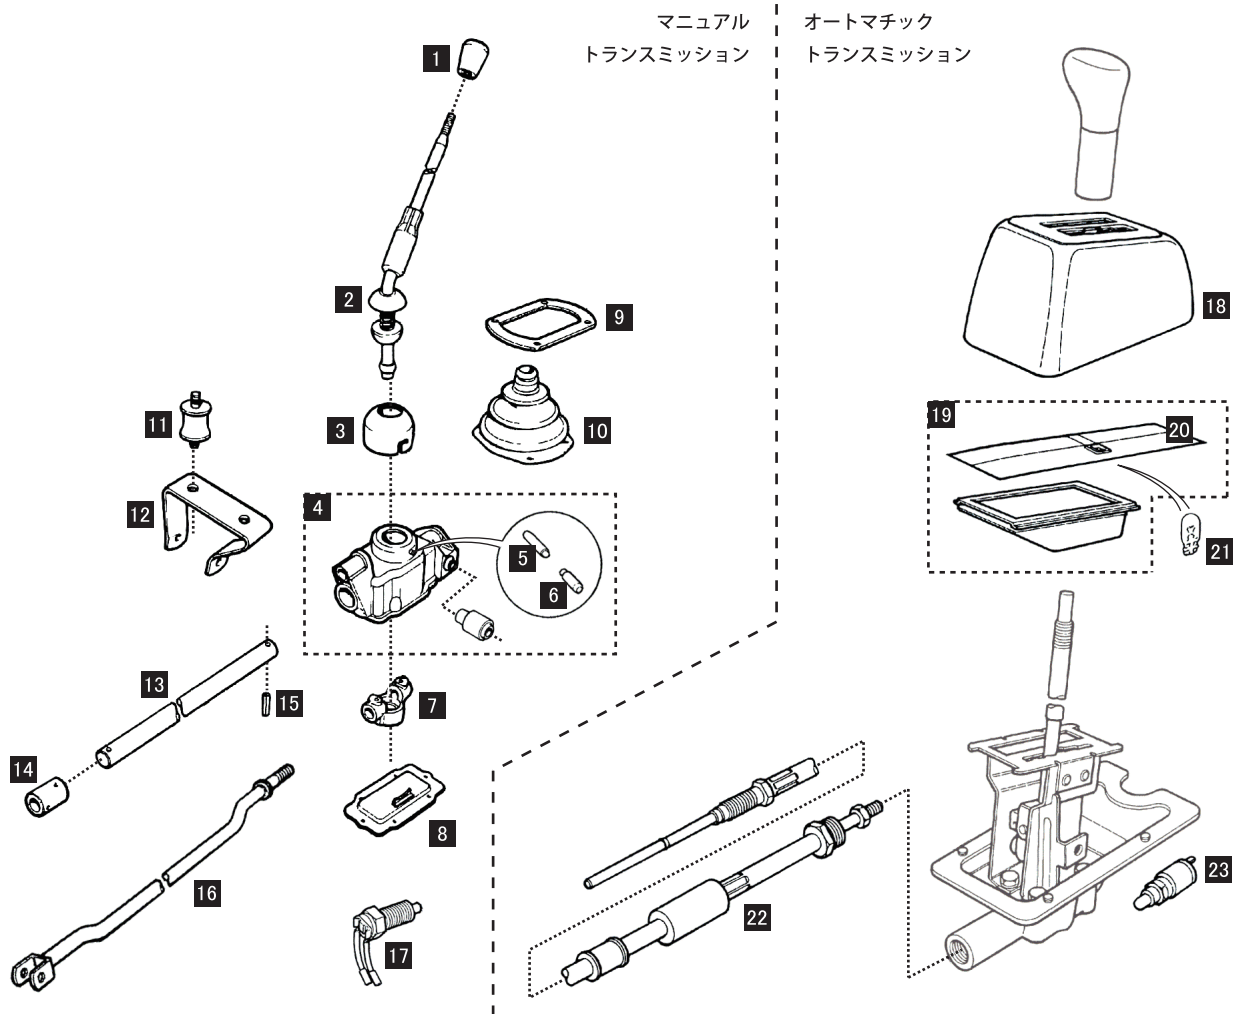

TRANSMISSION [MT/AT]

PARTS NUMBER	DESCRIPTION	PRICE	REMARK
1 UKJ10005	シフトノブ/黒プラスチック	NLA	1300cc MT
2 22A1932	シフトレバー	¥ 17,000	-96Y MT
UKE100790	シフトレバー	NLA	97Y- MT
3 22G1434	リテーナー	¥ 4,400	MT全車
4 DAM3670	リモートハウジング	¥ 49,000	MT全車
5 DAM2670	ピン	¥ 950	MT全車
6 22G2277	"	¥ 600	MT全車
7 22G2792	シフトチェンジエクステンション	¥ 8,900	MT全車
8 DAM8621	リモートケースカバー	NLA	MT全車
9 FJN10003	シフトブーツリテーナー	¥ 750	MT全車
10 CZH4278	シフトレバーブーツ	¥ 6,800	MT全車
11 22G2205	マウント	¥ 1,800	MT全車
12 22G2026	ブラケット	¥ 5,500	MT全車
13 DAM5067	シフトロッド	¥ 1,600	1000cc MT
UKN10023	"	¥ 2,200	1300cc MT
14 42H1116	エクステンションロッドカップリング	¥ 5,100	MT全車
15 RPS1416	ロールピン 3本使用	¥ 400	MT全車
16 22G1930	シフトステディロッド	¥ 4,800	1000cc MT
UKN10032	"	¥ 2,800	1300cc MT
17 GAE191A	バックスウィッチ	¥ 3,500	MT全車

PARTS NUMBER	DESCRIPTION	PRICE	REMARK
18 UCJ10022PMA	シフトケース	¥ 13,500	1300cc AT
19 DAM4551	シフトインジケータ	NLA	1300cc AT
20 DAM4360	シフトスライド	¥ 1,300	1300cc AT
21 GLB800504	バルブ	¥ 200	1300cc AT
22 UCV10022	シフトケーブル	¥ 29,500	1300cc AT
23 13H5045	バックスウィッチ	¥ 8,500	AT全車