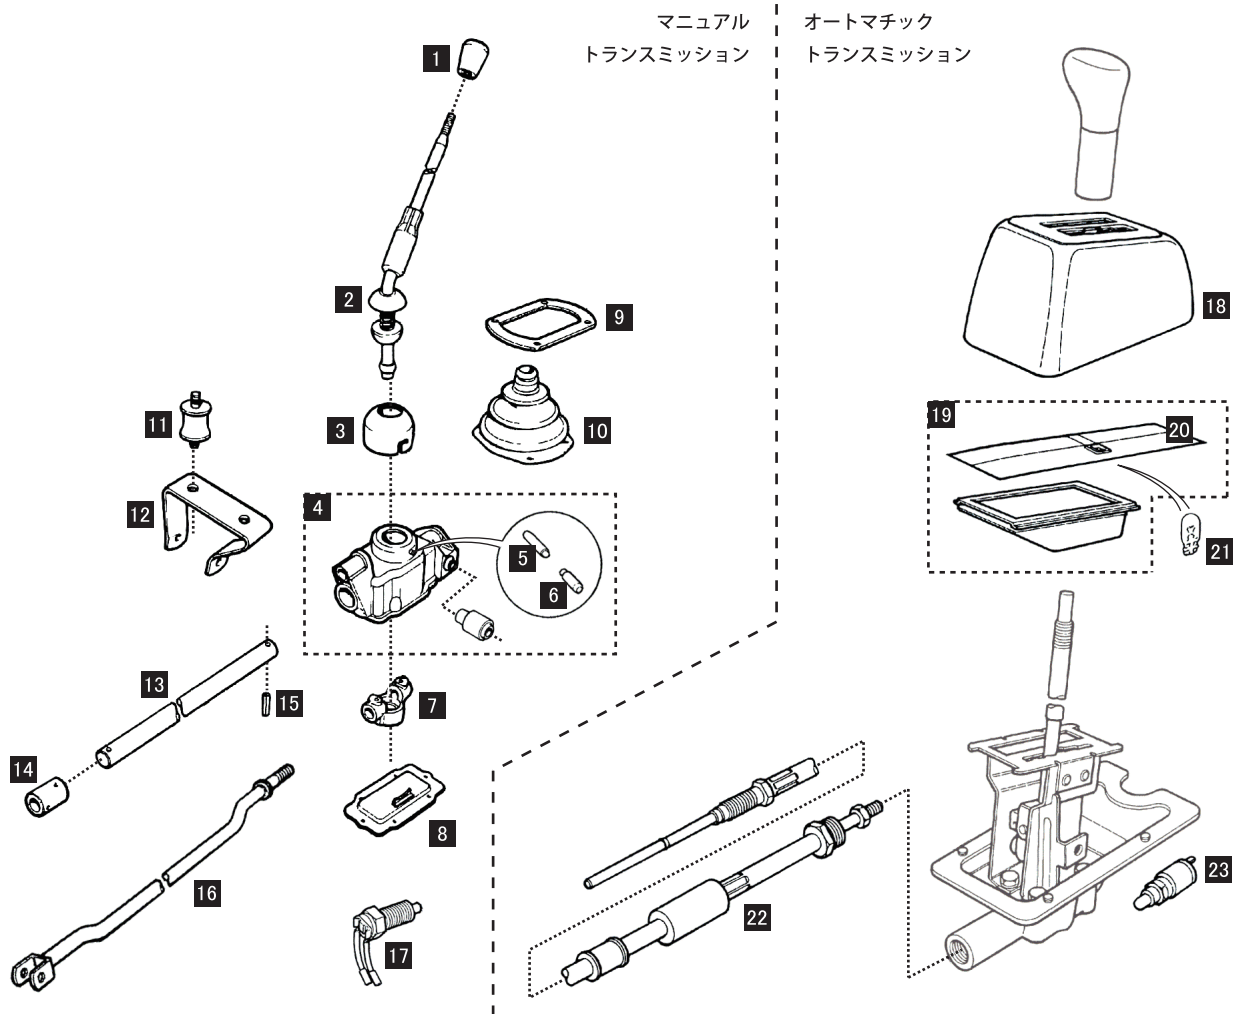

TRANSMISSION [MT/AT]

PARTS NUMBER	DESCRIPTION	PRICE	REMARK
1 UKJ10005	シフトノブ/黒プラスチック	NLA	1300cc MT
2 22A1932	シフトレバー	¥ 17,000	-96Y MT
UKE100790	シフトレバー	NLA	97Y- MT
3 22G1434	リテーナー	¥ 4,400	MT全車
4 DAM3670	リモートハウジング	¥ 49,000	MT全車
5 DAM2670	ピン	¥ 950	MT全車
6 22G2277	"	¥ 600	MT全車
7 22G2792	シフトチェンジエクステンション	¥ 8,900	MT全車
8 DAM8621	リモートケースカバー	NLA	MT全車
9 FJN10003	シフトブーツリテーナー	¥ 750	MT全車
10 CZH4278	シフトレバーブーツ	¥ 6,800	MT全車
11 22G2205	マウント	¥ 1,800	MT全車
12 22G2026	ブラケット	¥ 5,500	MT全車
13 DAM5067	シフトロッド	¥ 1,600	1000cc MT
UKN10023	"	¥ 2,200	1300cc MT
14 42H1116	エクステンションロッドカップリング	¥ 5,100	MT全車
15 RPS1416	ロールピン 3本使用	¥ 400	MT全車
16 22G1930	シフトステディロッド	¥ 4,800	1000cc MT
UKN10032	"	¥ 2,800	1300cc MT
17 GAE191A	バックスイッチ	¥ 3,500	MT全車

PARTS NUMBER	DESCRIPTION	PRICE	REMARK
18 UCJ10022PMA	シフトケース	¥ 13,500	1300cc AT
19 DAM4551	シフトインジケータ	NLA	1300cc AT
20 DAM4360	シフトスライド	¥ 1,300	1300cc AT
21 GLB800504	バルブ	¥ 200	1300cc AT
22 UCV10022	シフトケーブル	¥ 29,500	1300cc AT
23 13H5045	バックスイッチ	¥ 8,500	AT全車