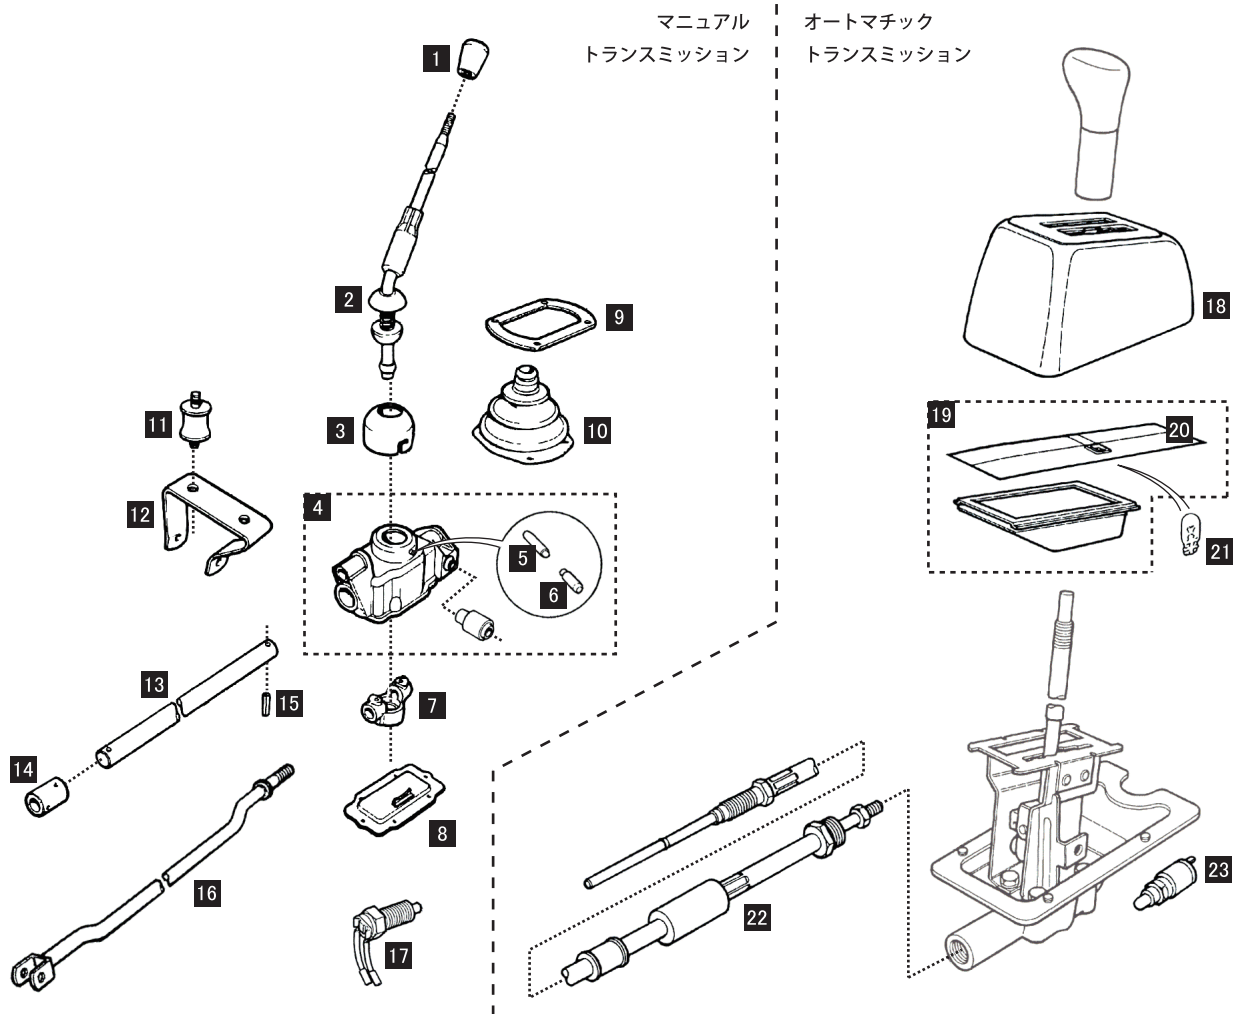

# TRANSMISSION [MT/AT]

PARTS NUMBER	DESCRIPTION	PRICE	REMARK
1 UKJ10005	シフトノブ/黒プラスチック	NLA	1300cc MT
2 22A1932	シフトレバー	¥ 17,000	-96Y MT
UKE100790	シフトレバー	NLA	97Y- MT
3 22G1434	リテーナー	¥ 4,400	MT全車
4 DAM3670	リモートハウジング	¥ 49,000	MT全車
5 DAM2670	ピン	¥ 950	MT全車
6 22G2277	"	¥ 600	MT全車
7 22G2792	シフトチェンジエクステンション	¥ 8,900	MT全車
8 DAM8621	リモートケースカバー	NLA	MT全車
9 FJN10003	シフトブーツリテーナー	¥ 750	MT全車
10 CZH4278	シフトレバーブーツ	¥ 6,800	MT全車
11 22G2205	マウント	¥ 1,800	MT全車
12 22G2026	ブラケット	¥ 5,500	MT全車
13 DAM5067	シフトロッド*	¥ 1,600	1000cc MT
UKN10023	"	¥ 2,200	1300cc MT
14 42H1116	エクステンションロッドカップリング*	¥ 5,100	MT全車
15 RPS1416	ロールピン 3本使用	¥ 400	MT全車
16 22G1930	シフトステディロッド*	¥ 4,800	1000cc MT
UKN10032	"	¥ 2,800	1300cc MT
17 GAE191A	バックスイッチ	¥ 3,500	MT全車

PARTS NUMBER	DESCRIPTION	PRICE	REMARK
18 UCJ10022PMA	シフトケース	¥ 13,500	1300cc AT
19 DAM4551	シフトインジケータ	NLA	1300cc AT
20 DAM4360	シフトスライド*	¥ 1,300	1300cc AT
21 GLB800504	バルブ	¥ 200	1300cc AT
22 UCV10022	シフトケーブ	¥ 29,500	1300cc AT
23 13H5045	バックスイッチ	¥ 8,500	AT全車