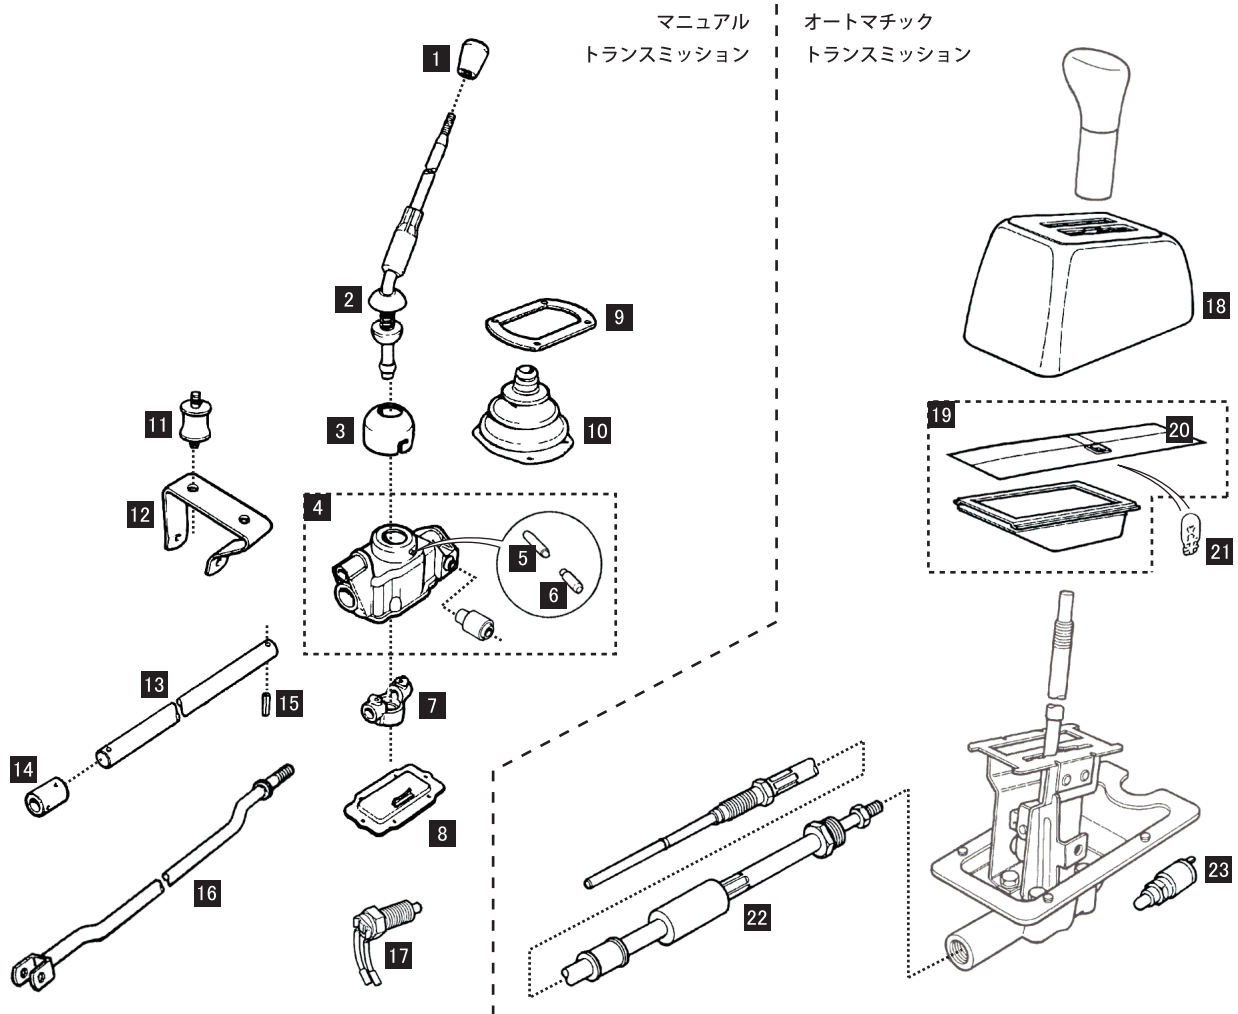

# TRANSMISSION [MT/AT]

PARTS NUMBER	DESCRIPTION	PRICE	REMARK
1 UKJ10005	シフトノブ/黒プラスチック	NLA	1300cc MT
2 22A1932	シフトレバー	¥ 17,000	-96Y MT
UKE100790	シフトレバー	NLA	97Y- MT
3 22G1434	リテーナー	¥ 4,400	MT全車
4 DAM3670	リモートハウジング	¥ 49,000	MT全車
5 DAM2670	ピン	¥ 950	MT全車
6 22G2277	"	¥ 600	MT全車
7 22G2792	シフトチェンジエクステンション	¥ 8,900	MT全車
8 DAM8621	リモートケースカバー	NLA	MT全車
9 FJN10003	シフトブーツリテーナー	¥ 750	MT全車
10 CZH4278	シフトレバーブーツ	¥ 6,800	MT全車
11 22G2205	マウント	¥ 1,800	MT全車
12 22G2026	ブラケット	¥ 5,500	MT全車
13 DAM5067	シフトロッド*	¥ 1,600	1000cc MT
UKN10023	"	¥ 2,200	1300cc MT
14 42H1116	エクステンションロッドカップリング*	¥ 5,100	MT全車
15 RPS1416	ロールピン 3本使用	¥ 400	MT全車
16 22G1930	シフトステディロッド*	¥ 4,800	1000cc MT
UKN10032	"	¥ 2,800	1300cc MT
17 GAE191A	バックスイッチ	¥ 3,500	MT全車

PARTS NUMBER	DESCRIPTION	PRICE	REMARK
18 UCJ10022PMA	シフトケース	¥ 13,500	1300cc AT
19 DAM4551	シフトインジケータ	NLA	1300cc AT
20 DAM4360	シフトスライド*	¥ 1,300	1300cc AT
21 GLB800504	バルブ	¥ 200	1300cc AT
22 UCV10022	シフトケーブル	¥ 29,500	1300cc AT
23 13H5045	バックスイッチ	¥ 8,500	AT全車