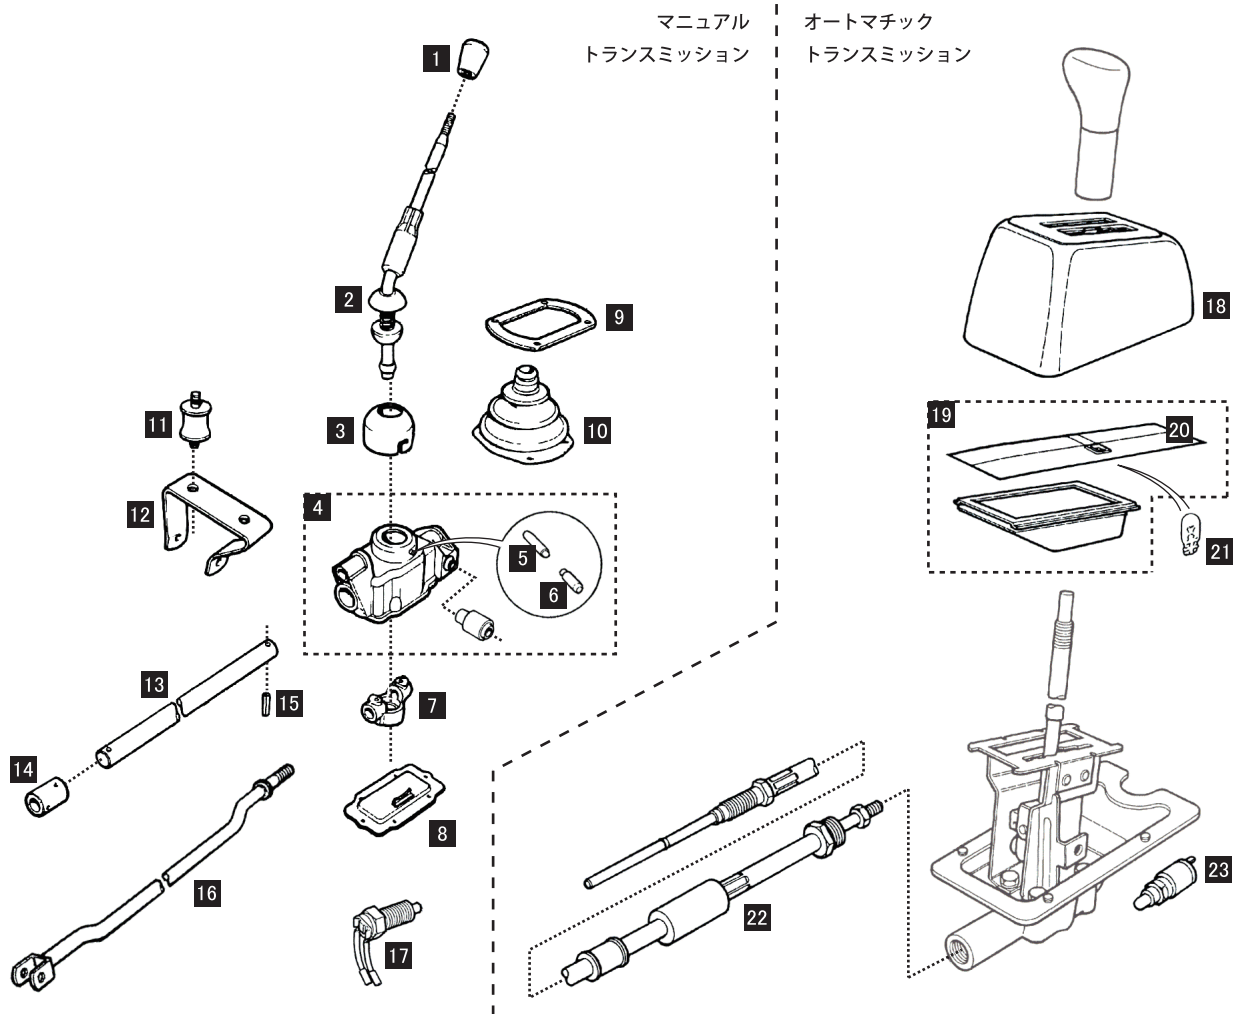

# TRANSMISSION [MT/AT]

PARTS NUMBER	DESCRIPTION	PRICE	REMARK
1 UKJ10005	シフトノブ/黒プラスチック	NLA	1300cc MT
2 22A1932	シフトレバー	¥ 17,000	-96Y MT
UKE100790	シフトレバー	NLA	97Y- MT
3 22G1434	リテーナー	¥ 4,400	MT全車
4 DAM3670	リモートハウジング	¥ 49,000	MT全車
5 DAM2670	ピン	¥ 950	MT全車
6 22G2277	"	¥ 600	MT全車
7 22G2792	シフトチェンジエクステンション	¥ 8,900	MT全車
8 DAM8621	リモートケースカバー	NLA	MT全車
9 FJN10003	シフトブーツリテーナー	¥ 750	MT全車
10 CZH4278	シフトレバーブーツ	¥ 6,800	MT全車
11 22G2205	マウント	¥ 1,800	MT全車
12 22G2026	ブラケット	¥ 5,500	MT全車
13 DAM5067	シフトロッド	¥ 1,600	1000cc MT
UKN10023	"	¥ 2,200	1300cc MT
14 42H1116	エクステンションロッドカップリング	¥ 5,100	MT全車
15 RPS1416	ロールピン 3本使用	¥ 400	MT全車
16 22G1930	シフトステディロッド	¥ 4,800	1000cc MT
UKN10032	"	¥ 2,800	1300cc MT
17 GAE191A	バックスイッチ	¥ 3,500	MT全車

PARTS NUMBER	DESCRIPTION	PRICE	REMARK
18 UCJ10022PMA	シフトケース	¥ 13,500	1300cc AT
19 DAM4551	シフトインジケータ	NLA	1300cc AT
20 DAM4360	シフトスライド	¥ 1,300	1300cc AT
21 GLB800504	バルブ	¥ 200	1300cc AT
22 UCV10022	シフトケーブル	¥ 29,500	1300cc AT
23 13H5045	バックスイッチ	¥ 8,500	AT全車