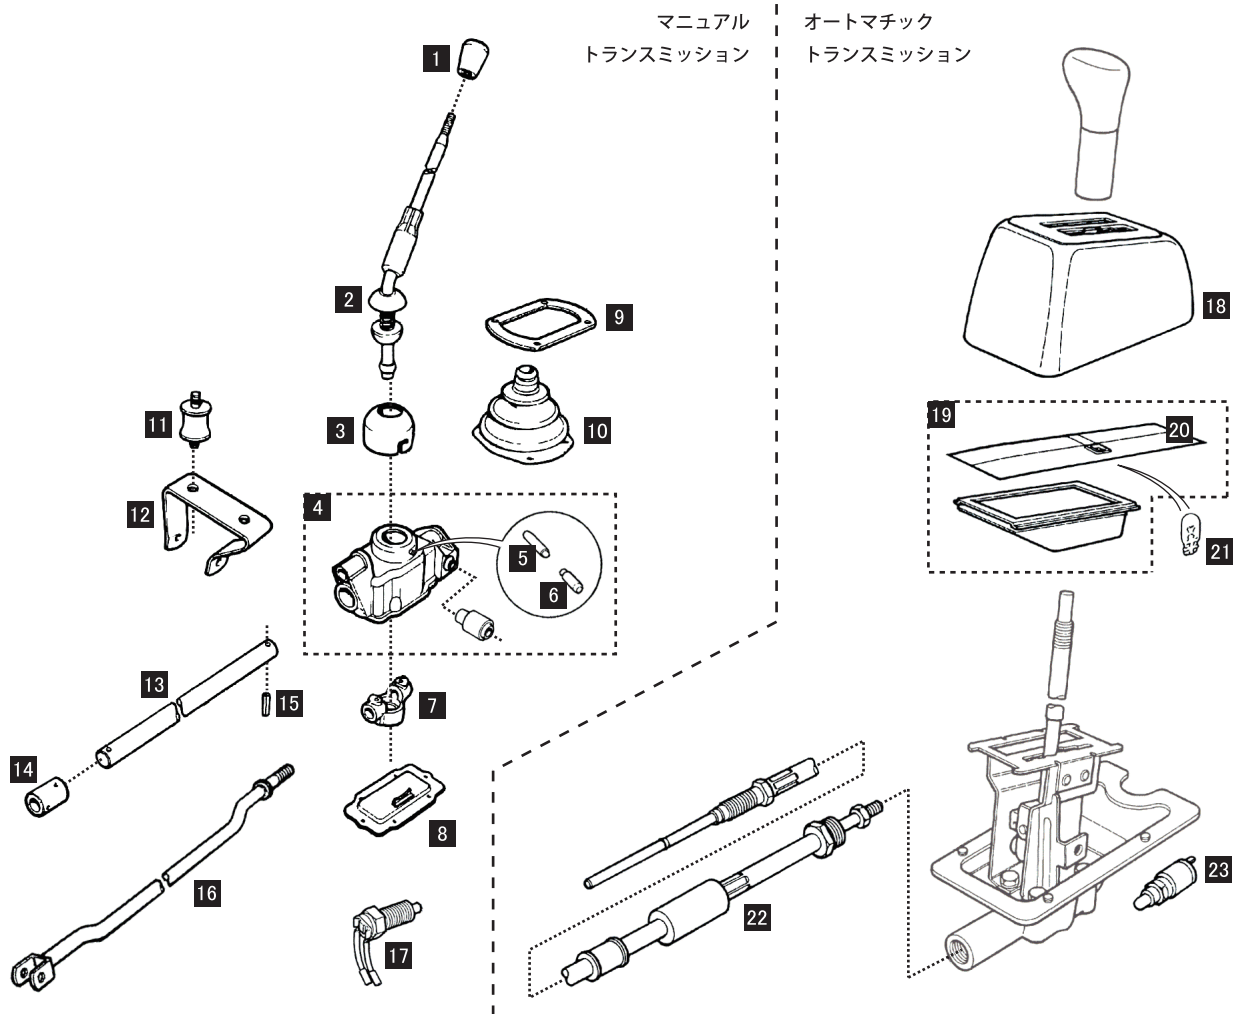

# TRANSMISSION [MT/AT]

PARTS NUMBER	DESCRIPTION	PRICE	REMARK
1 UKJ10005	シフトノブ/黒プラスチック	NLA	1300cc MT
2 22A1932	シフトレバー	¥ 17,000	-96Y MT
UKE100790	シフトレバー	NLA	97Y- MT
3 22G1434	リテーナー	¥ 4,400	MT全車
4 DAM3670	リモートハウジング	¥ 49,000	MT全車
5 DAM2670	ピン	¥ 950	MT全車
6 22G2277	"	¥ 600	MT全車
7 22G2792	シフトチェンジエクステンション	¥ 8,900	MT全車
8 DAM8621	リモートケースカバー	NLA	MT全車
9 FJN10003	シフトブーツリテーナー	¥ 750	MT全車
10 CZH4278	シフトレバーブーツ	¥ 6,800	MT全車
11 22G2205	マウント	¥ 1,800	MT全車
12 22G2026	ブラケット	¥ 5,500	MT全車
13 DAM5067	シフトロッド	¥ 1,600	1000cc MT
UKN10023	"	¥ 2,200	1300cc MT
14 42H1116	エクステンションロッドカップリング	¥ 5,100	MT全車
15 RPS1416	ロールピン 3本使用	¥ 400	MT全車
16 22G1930	シフトステディロッド	¥ 4,800	1000cc MT
UKN10032	"	¥ 2,800	1300cc MT
17 GAE191A	バックスイッチ	¥ 3,500	MT全車

PARTS NUMBER	DESCRIPTION	PRICE	REMARK
18 UCJ10022PMA	シフトケース	¥ 13,500	1300cc AT
19 DAM4551	シフトインジケータ	NLA	1300cc AT
20 DAM4360	シフトスライド	¥ 1,300	1300cc AT
21 GLB800504	バルブ	¥ 200	1300cc AT
22 UCV10022	シフトケーブ	¥ 29,500	1300cc AT
23 13H5045	バックスイッチ	¥ 8,500	AT全車