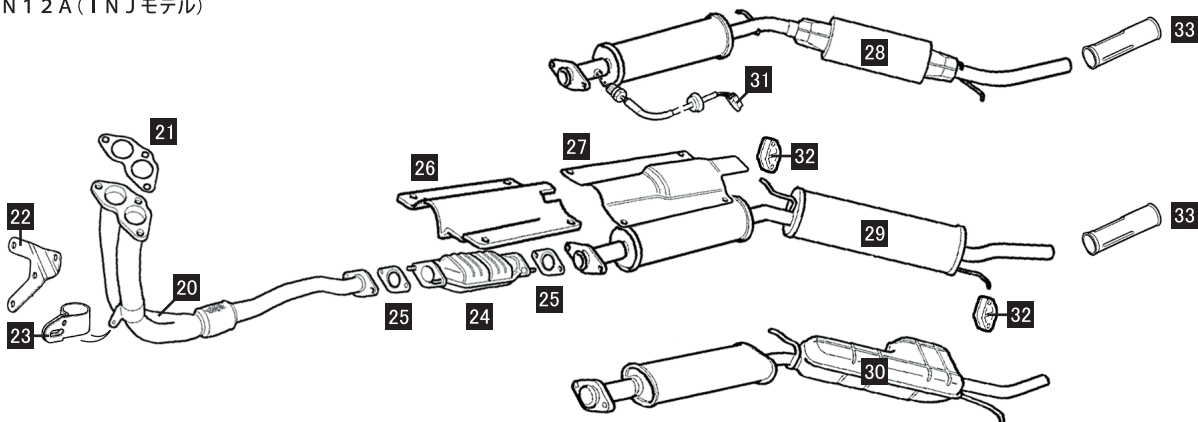

99X/99XA1/XN12 (キャブレターモデル)

XN12A (INJモデル)

PARTS NUMBER	DESCRIPTION	PRICE	REMARK
1	GEX177 マフラー-ASSY	¥ 21,000	1000cc
2	GEX200 エキゾーストパイプ	NLA	1000cc
3	GEX12017 "	¥ 23,000	1300cc キャブ
4	GEX7801 マフラー-クランプ	¥ 1,300	1300cc キャブ
	GEX7046 "	¥ 1,400	1000cc
5	GEX7526 エキゾーストブラケット	¥ 2,800	MT用
	GEX7786 "	NLA	AT用
6	GEX7053 マフラー-ブラケット	NLA	1000cc
	GEX7791 "	¥ 1,900	1300cc キャブ
7	GEX8069 キャタライザー	¥ 49,800	1300cc
	GEX7761 " ガスケット	¥ 600	1300cc
9	WEB10055 ヒートシールド	NLA	1300cc キャブ
10	GEX33479 マフラー-ASSY	NLA	1300cc
11	GEX7081Z マフラー-マウント(角型) / After	¥ 1,000	全車
12	GEX7251 " (丸型)	¥ 600	全車
	GEX7251Z " (丸型) / After	¥ 500	全車
13	GEX7082 マフラー-ブラケット	¥ 800	1000cc
	GEX7778 "	NLA	1300cc キャブ
14	GEX7052 "	NLA	1000cc
	GEX7777 "	NLA	1300cc キャブ
15	GEX7084 "	¥ 800	1000cc
16	SH605051 ホルト	¥ 400	全車
17	GFK5184 "	¥ 120	全車
18	GFK3212 ナット	¥ 120	全車
19	GEX1954 マフラー-カッター	NLA	1300cc -96Y