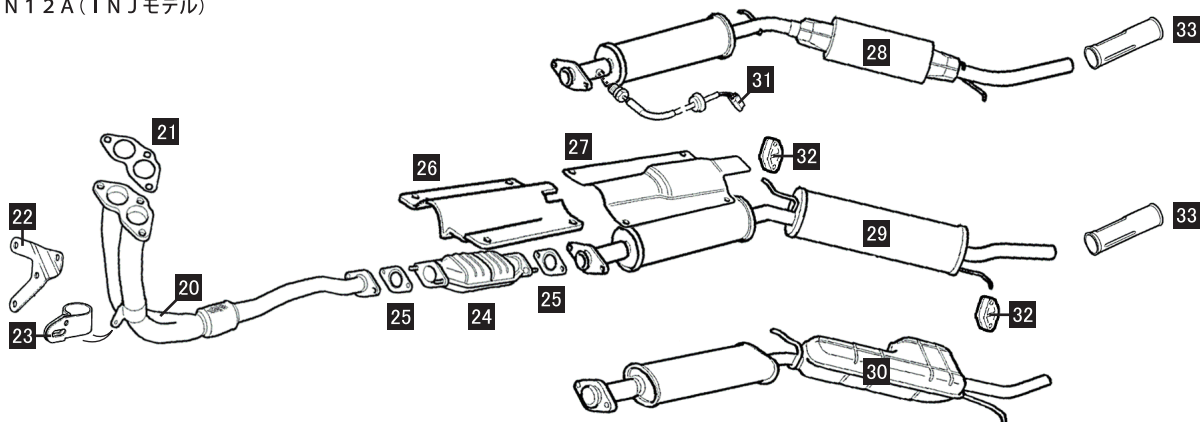

99X/99XA1/XN12 (キャブレターモデル)

XN12A (INJモデル)

PARTS NUMBER	DESCRIPTION	PRICE	REMARK
1	GEX177 マフラー-ASSY	¥ 21,000	1000cc
2	GEX200 エキゾーストパイプ	NLA	1000cc
3	GEX12017 "	¥ 23,000	1300cc キャブ
4	GEX7801 マフラー-クランプ	¥ 1,300	1300cc キャブ
	GEX7046 "	¥ 1,400	1000cc
5	GEX7526 エキゾーストブラケット	¥ 2,800	MT用
	GEX7786 "	NLA	AT用
6	GEX7053 マフラー-ブラケット	NLA	1000cc
	GEX7791 "	¥ 1,900	1300cc キャブ
7	GEX8069 キャタライザー	¥ 49,800	1300cc
	GEX7761 " ガスケット	¥ 600	1300cc
9	WEB10055 ヒートシールド	NLA	1300cc キャブ
10	GEX33479 マフラー-ASSY	NLA	1300cc
11	GEX7081Z マフラー-マウント(角型) / After	¥ 1,000	全車
12	GEX7251 " (丸型)	¥ 600	全車
	GEX7251Z " (丸型) / After	¥ 500	全車
13	GEX7082 マフラー-ブラケット	¥ 800	1000cc
	GEX7778 "	NLA	1300cc キャブ
14	GEX7052 "	NLA	1000cc
	GEX7777 "	NLA	1300cc キャブ
15	GEX7084 "	¥ 800	1000cc
16	SH605051 ホルト	¥ 400	全車
17	GFK5184 "	¥ 120	全車
18	GFK3212 ナット	¥ 120	全車
19	GEX1954 マフラー-カッター	NLA	1300cc -96Y