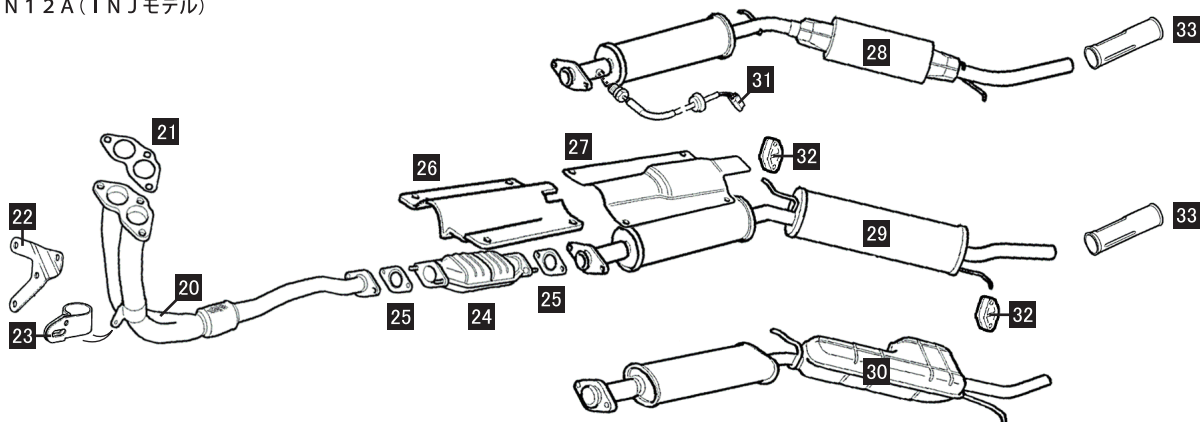

99X/99XA1/XN12 (キャブレターモデル)

XN12A (INJモデル)

PARTS NUMBER	DESCRIPTION	PRICE	REMARK
1	GEX177 マフラー-ASSY	¥ 21,000	1000cc
2	GEX200 エキゾーストパイプ	NLA	1000cc
3	GEX12017 "	¥ 23,000	1300cc キャブ
4	GEX7801 マフラー-クランプ	¥ 1,300	1300cc キャブ
	GEX7046 "	¥ 1,400	1000cc
5	GEX7526 エキゾーストブラケット	¥ 2,800	MT用
	GEX7786 "	NLA	AT用
6	GEX7053 マフラー-ブラケット	NLA	1000cc
	GEX7791 "	¥ 1,900	1300cc キャブ
7	GEX8069 キャタライザー	¥ 49,800	1300cc
	GEX7761 " ガasket	¥ 600	1300cc
9	WEB10055 ヒートシールド	NLA	1300cc キャブ
10	GEX33479 マフラー-ASSY	NLA	1300cc
11	GEX7081Z マフラー-マウント(角型) / After	¥ 1,000	全車
12	GEX7251 " (丸型)	¥ 600	全車
	GEX7251Z " (丸型) / After	¥ 500	全車
13	GEX7082 マフラー-ブラケット	¥ 800	1000cc
	GEX7778 "	NLA	1300cc キャブ
14	GEX7052 "	NLA	1000cc
	GEX7777 "	NLA	1300cc キャブ
15	GEX7084 "	¥ 800	1000cc
16	SH605051 ホルト	¥ 400	全車
17	GFK5184 "	¥ 120	全車
18	GFK3212 ナット	¥ 120	全車
19	GEX1954 マフラー-カッター	NLA	1300cc -96Y