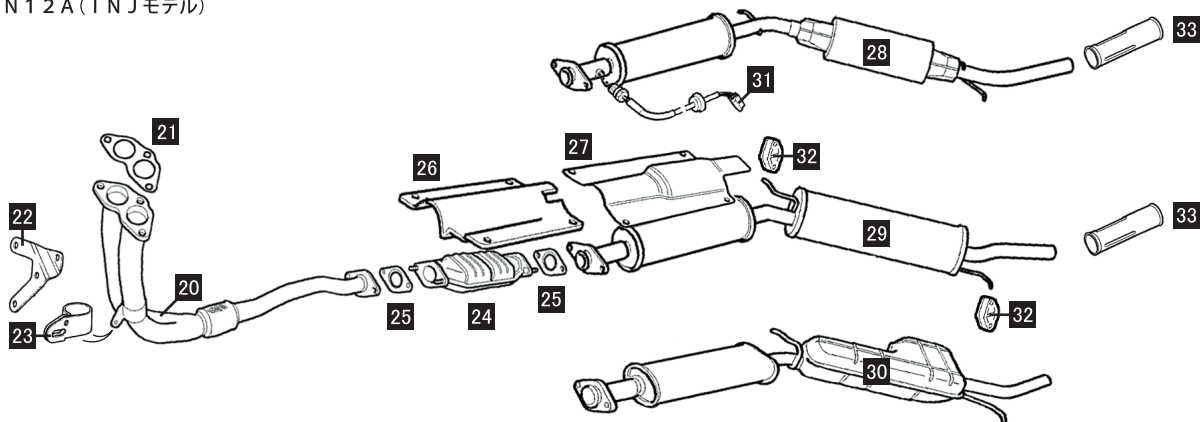

99X/99XA1/XN12 (キャブレターモデル)

XN12A (INJモデル)

PARTS NUMBER	DESCRIPTION	PRICE	REMARK
1	GEX177 マフラー-ASSY	¥ 21,000	1000cc
2	GEX200 エキゾーストパイプ	NLA	1000cc
3	GEX12017 "	¥ 23,000	1300cc キャブ
4	GEX7801 マフラー-クランプ	¥ 1,300	1300cc キャブ
	GEX7046 "	¥ 1,400	1000cc
5	GEX7526 エキゾーストブラケット	¥ 2,800	MT用
	GEX7786 "	NLA	AT用
6	GEX7053 マフラー-ブラケット	NLA	1000cc
	GEX7791 "	¥ 1,900	1300cc キャブ
7	GEX8069 キャタライザー	¥ 49,800	1300cc
	GEX7761 " ガスケット	¥ 600	1300cc
9	WEB10055 ヒートシールド	NLA	1300cc キャブ
10	GEX33479 マフラー-ASSY	NLA	1300cc
11	GEX7081Z マフラー-マウント(角型) / After	¥ 1,000	全車
12	GEX7251 " (丸型)	¥ 600	全車
	GEX7251Z " (丸型) / After	¥ 500	全車
13	GEX7082 マフラー-ブラケット	¥ 800	1000cc
	GEX7778 "	NLA	1300cc キャブ
14	GEX7052 "	NLA	1000cc
	GEX7777 "	NLA	1300cc キャブ
15	GEX7084 "	¥ 800	1000cc
16	SH605051 ホルト	¥ 400	全車
17	GFK5184 "	¥ 120	全車
18	GFK3212 ナット	¥ 120	全車
19	GEX1954 マフラー-カッター	NLA	1300cc -96Y